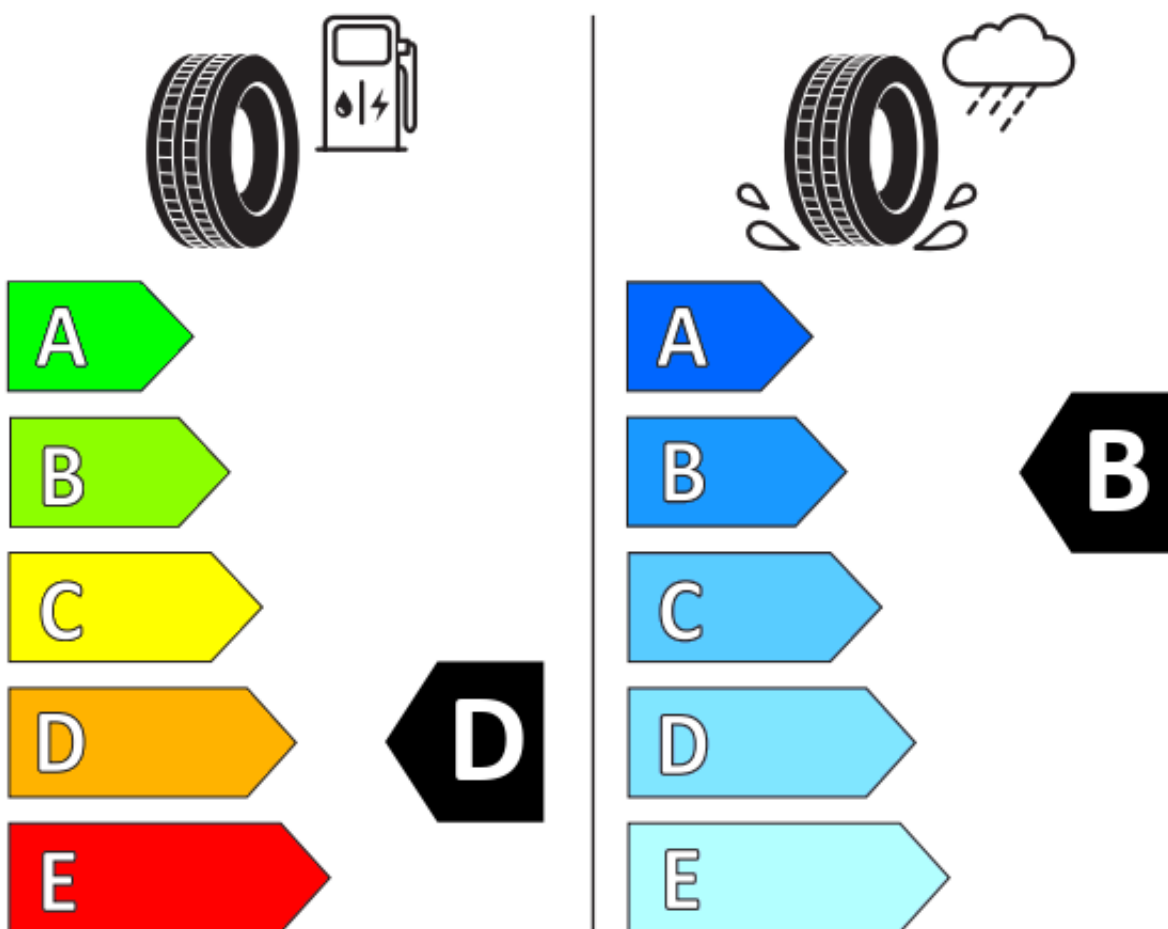

# ENERG

**BF-Goodrich**

34526

185/70R14 88 T

C1

2020/740